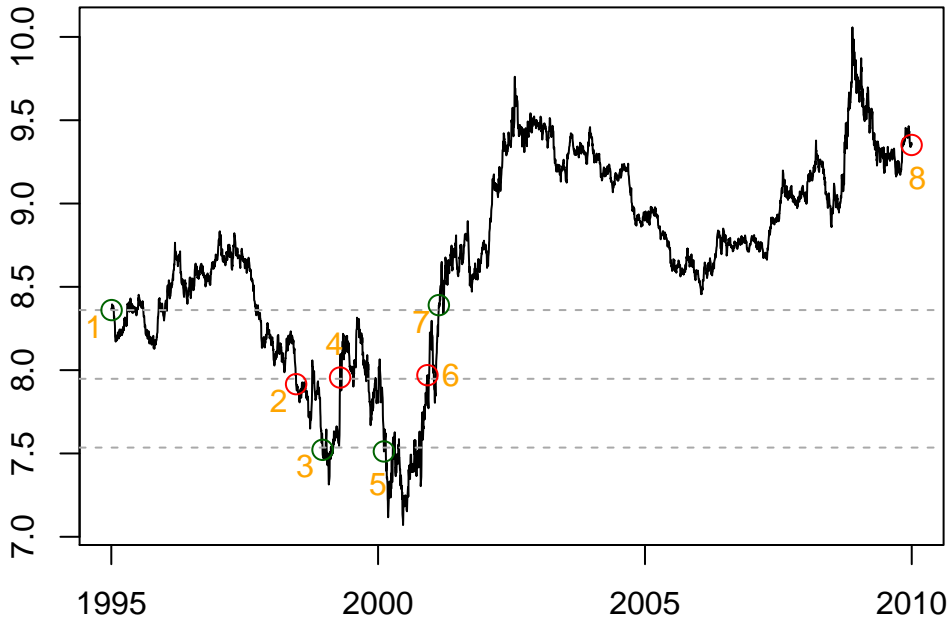

Ratio

Date